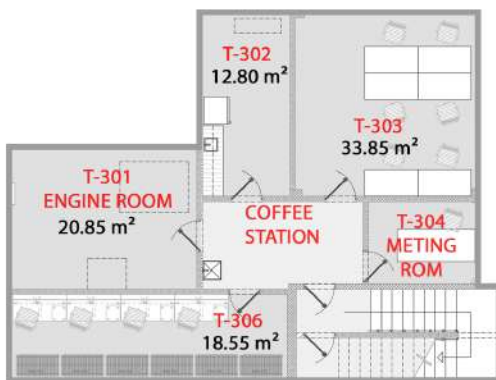

Technology HUB

CONECTANDO MENTES

Technology HUB
Edificio Tera - Planta Baja y Sotano

Av. Lopez Mateos #924 32389 La Playa
Juárez, México. +52 (656) 6566-0080
www.had-vd.com